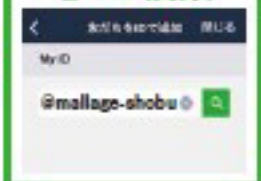

モラージュ菖蒲

公式 LINE@会員限定

平日限定 毎週抽選で

モラージュ菖蒲 お買物券

¥500分が当たる!!

〈ご登録方法〉

LINEアプリの「その他」→「友だち追加」から登録してね!

① QRコード

OR

② ふるふる

OR

③ ID検索

ご当選者様には、1Fインフォメーションカウンターにてお買物券をお渡しいたします。
当選画面をインフォメーションカウンタースタッフにご提示ください。
(インフォメーションカウンターは1Fスターボックス前にございます。)

ご利用上の注意

- ※引換え時間は平日のみ11:00~20:00までとなります。
- ※上記の時間以外は引換えを行うことはできません。
- 引換えの際は時間に余裕をもってお越しください。
- ※ご自身で当選クーポンを使用済にされた場合、当選は無効となります。
- ※引換えはご本人のスマートフォンのみご利用可能です。
- ※引換え期間の詳細は、当選クーポンをご確認ください。
- ※ご自身でLINEアプリをダウンロードしてからご参加ください。